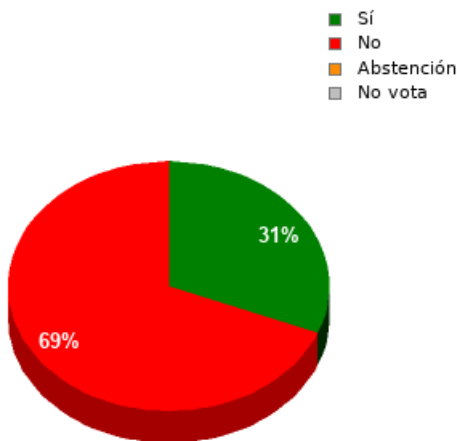

En esta sesión no se han identificado los asuntos; se suministran los datos en bruto, y puede que esta votación se haya anulado o repetido. Acuda al Diario de Sesiones correspondiente para cotejarlos o hacer comprobaciones.

19/10/2022 - 14:38:30

Boletín de convocatoria: [11B-1217](#)

Diario de sesiones: [11J124](#)

Resultados totales

Sí: 14
No: 31
Abstención: 0
No vota: 0
Votos emitidos:
45

Resultados por grupo parlamentario

GPFA