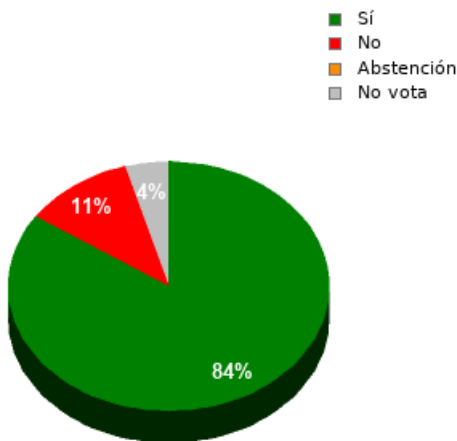

En esta sesión no se han identificado los asuntos; se suministran los datos en bruto, y puede que esta votación se haya anulado o repetido. Acuda al Diario de Sesiones correspondiente para cotejarlos o hacer comprobaciones.

03/11/2022 - 14:38:30

Boletín de convocatoria: [11B-1229](#)

Diario de sesiones: [11J126](#)

Resultados totales

Sí: 38
No: 5
Abstención: 0
No vota: 2
Votos emitidos:
43

Resultados por grupo parlamentario

GPP