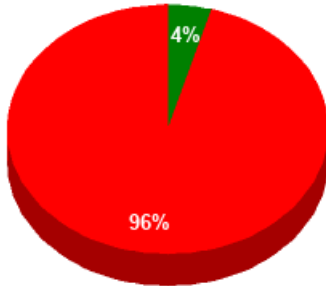

En esta sesión no se han identificado los asuntos; se suministran los datos en bruto, y puede que esta votación se haya anulado o repetido. Acuda al Diario de Sesiones correspondiente para cotejarlos o hacer comprobaciones.

30/11/2022 - 14:38:30

Boletín de convocatoria: [11B-1255](#)

Diario de sesiones: [11J130](#)

Resultados totales

Sí: 2
No: 43
Abstención: 0
No vota: 0
Votos emitidos:
45

■ Sí
■ No
■ Abstención
■ No vota

Resultados por grupo parlamentario