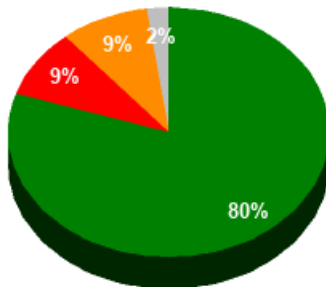

En esta sesión no se han identificado los asuntos; se suministran los datos en bruto, y puede que esta votación se haya anulado o repetido. Acuda al Diario de Sesiones correspondiente para cotejarlos o hacer comprobaciones.

30/11/2022 - 13:38:30

Boletín de convocatoria: [11B-1255](#)

Diario de sesiones: [11J130](#)

Resultados totales

Sí: 36
No: 4
Abstención: 4
No vota: 1
Votos emitidos:
44

■ Sí
■ No
■ Abstención
■ No vota

Resultados por grupo parlamentario