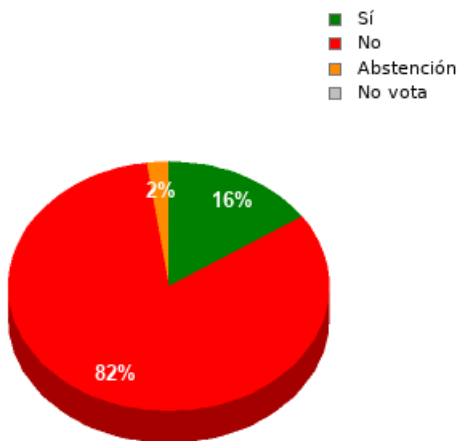

En esta sesión no se han identificado los asuntos; se suministran los datos en bruto, y puede que esta votación se haya anulado o repetido. Acuda al Diario de Sesiones correspondiente para cotejarlos o hacer comprobaciones.

30/11/2022 - 14:38:30

Boletín de convocatoria: [11B-1255](#)

Diario de sesiones: [11J130](#)

Resultados totales

Sí: 7
No: 37
Abstención: 1
No vota: 0
Votos emitidos:
45

Resultados por grupo parlamentario

GPIU