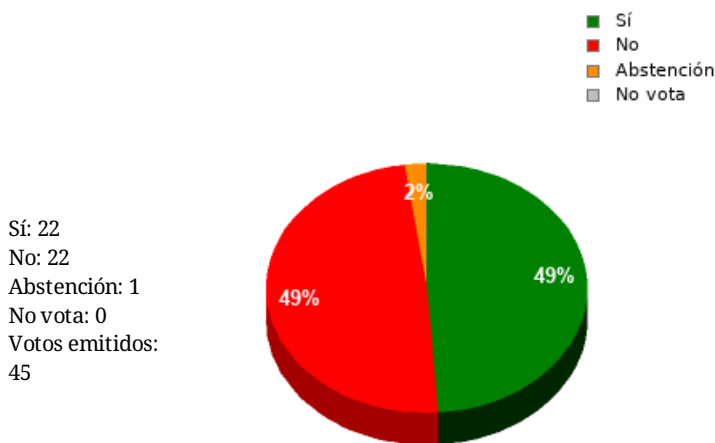

En esta sesión no se han identificado los asuntos; se suministran los datos en bruto, y puede que esta votación se haya anulado o repetido. Acuda al Diario de Sesiones correspondiente para cotejarlos o hacer comprobaciones.

30/11/2022 - 14:38:30

Boletín de convocatoria: [11B-1255](#)

Diario de sesiones: [11J130](#)

Resultados totales

Resultados por grupo parlamentario

GPV

Sí: 2
No: 0
Abstención: 0
No vota: 0
Votos emitidos: 2

GPPOD