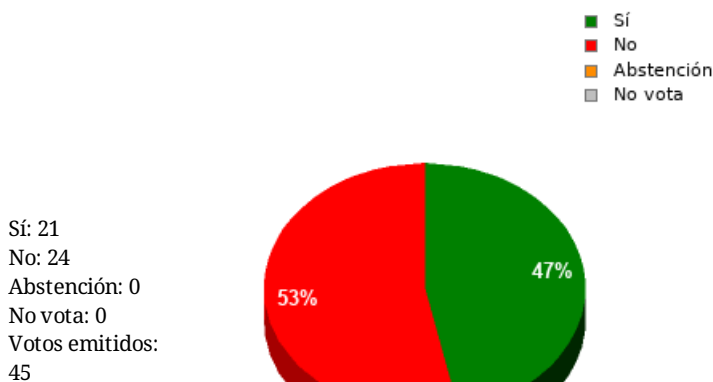

En esta sesión no se han identificado los asuntos; se suministran los datos en bruto, y puede que esta votación se haya anulado o repetido. Acuda al Diario de Sesiones correspondiente para cotejarlos o hacer comprobaciones.

30/12/2022 - 13:38:30

Boletín de convocatoria: [11B-1272](#)

Diario de sesiones: [11J132](#)

Resultados totales

Resultados por grupo parlamentario

GPPOD

Sí: 4
 No: 0
 Abstención: 0
 No vota: 0
 Votos emitidos: 4