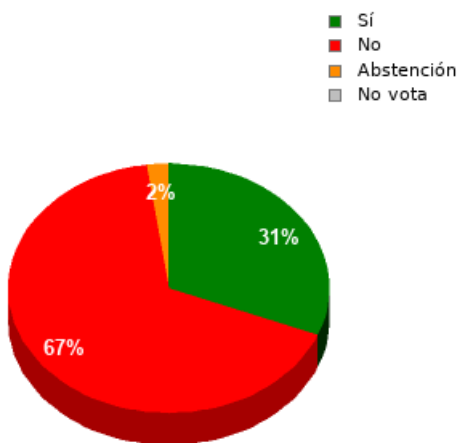

En esta sesión no se han identificado los asuntos; se suministran los datos en bruto, y puede que esta votación se haya anulado o repetido. Acuda al Diario de Sesiones correspondiente para cotejarlos o hacer comprobaciones.

30/12/2022 - 13:38:30

Boletín de convocatoria: [11B-1272](#)

Diario de sesiones: [11J132](#)

Resultados totales

Sí: 14
No: 30
Abstención: 1
No vota: 0
Votos emitidos:
45

Resultados por grupo parlamentario

GPIU