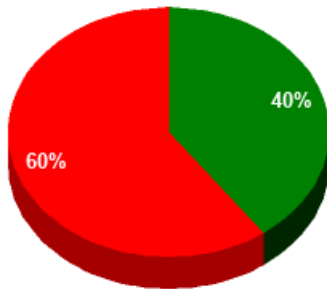

30/12/2022 - 14:38:30

Boletín de convocatoria: [11B-1272](#)

Diario de sesiones: [11J132](#)

Resultados totales

Sí: 18
No: 27
Abstención: 0
No vota: 0
Votos emitidos:
45

■ Sí
■ No
■ Abstención
■ No vota

Resultados por grupo parlamentario