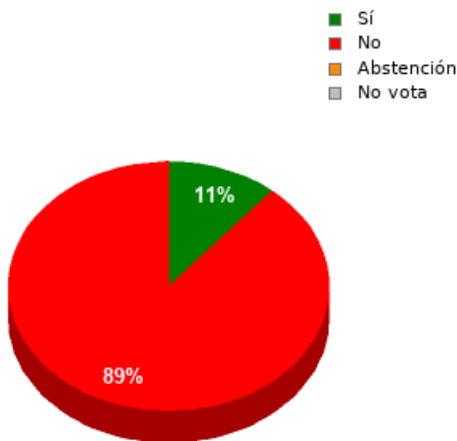

En esta sesión no se han identificado los asuntos; se suministran los datos en bruto, y puede que esta votación se haya anulado o repetido. Acuda al Diario de Sesiones correspondiente para cotejarlos o hacer comprobaciones.

30/12/2022 - 13:38:30

Boletín de convocatoria: [11B-1272](#)

Diario de sesiones: [11J132](#)

Resultados totales

Sí: 5
No: 40
Abstención: 0
No vota: 0
Votos emitidos:
45

Resultados por grupo parlamentario

GPS

Sí: 0
No: 20
Abstención: 0
No vota: 0
Votos emitidos:
20

GPIU

Sí: 0
No: 2
Abstención: 0
No vota: 0
Votos emitidos:
2

GPC

Sí: 0
No: 4
Abstención: 0
No vota: 0
Votos emitidos:
4

GPFA

Sí: 1
No: 1
Abstención: 0
No vota: 0
Votos emitidos:
2

Sí: 0

No: 1
Abstención: 0
No vota: 0
Votos emitidos:
1

GPV

Sí: 0
No: 2
Abstención: 0
No vota: 0
Votos emitidos:
2

GPPOD

Sí: 4
No: 0
Abstención: 0
No vota: 0
Votos emitidos:
4

GPP

Sí: 0
No: 10
Abstención: 0
No vota: 0
Votos emitidos:
10

Votos individuales

Mónica Ronderos García (GPS) - **No**
José Ramón Fernández Castro (GPS) - **No**
René Suárez Fernández (GPS) - **No**
Angela Rosa Vallina de la Noval (GPIU) - **No**
Ángel Ricardo Morales Fuentecilla (GPS) - **No**
Luis Carlos Fanjul Viña (GPC) - **No**
Alba Álvarez Núñez (GPS) - **No**
Adrian Barbón Rodríguez (GPS) - **No**
Carmen Eva Pérez Ordieres (GPS) - **No**
Pedro Leal Llana (GPFA) - **No**
Ricardo Suárez Argüelles (GPS) - **No**
Luis Armando Fernández Bartolomé () - **No**
Sara Concepción Álvarez Rouco (GPV) - **No**

Sergio García Rodríguez (GPC) - **No**
Ignacio Blanco Urizar (GPV) - **No**
Alvaro Queipo Somoano (GPP) - **No**
Jimena Llamedo González (GPS) - **No**
Susana Fernández Álvarez (GPC) - **No**
Alfonso Albaladejo Carrasco (GPS) - **No**
María Celia Fernández Fernández (GPS) - **No**
Juan Manuel Cofiño González (GPS) - **No**
Javier Brea Pastor (GPP) - **No**
Ricardo Menéndez Salmón (GPPOD) - **Sí**
Daniel Marí Ripa (GPPOD) - **Sí**
Cristina Vega Morán (GPP) - **No**
Pablo González Menéndez (GPP) - **No**