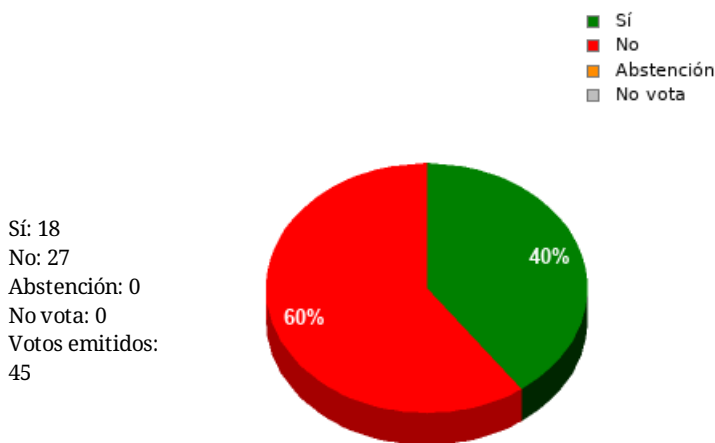

En esta sesión no se han identificado los asuntos; se suministran los datos en bruto, y puede que esta votación se haya anulado o repetido. Acuda al Diario de Sesiones correspondiente para cotejarlos o hacer comprobaciones.

30/12/2022 - 13:38:30

Boletín de convocatoria: [11B-1272](#)

Diario de sesiones: [11J132](#)

Resultados totales

Resultados por grupo parlamentario

GPS

Sí: 0
No: 20
Abstención: 0
No vota: 0
Votos emitidos: 20

GPIU

Sí: 0
No: 2
Abstención: 0
No vota: 0
Votos emitidos: 2

GPPOD

Sí: 4
No: 0
Abstención: 0
No vota: 0
Votos emitidos: 4

GPP

Sí: 10
No: 0
Abstención: 0
No vota: 0
Votos emitidos: 10

GPI

Sí: 0
No: 1
Abstención: 0
No vota: 0
Votos emitidos: 1

GPFA

Sí: 2
No: 0
Abstención: 0
No vota: 0
Votos emitidos: 2

GPC

Sí: 0
No: 4
Abstención: 0
No vota: 0
Votos emitidos: 4

GPV

Sí: 2
No: 0
Abstención: 0
No vota: 0
Votos emitidos: 2

Votos individuales

Alba Álvarez Núñez (GPS) - No
Angela Rosa Vallina de la Noval (GPIU) - No
Daniel Marí Ripa (GPPOD) - Sí
Mónica Ronderos García (GPS) - No
Nuria Rodríguez López (GPPOD) - Sí
Alvaro Queipo Somoano (GPP) - Sí
Ricardo Suárez Argüelles (GPS) - No
Angel Ricardo Morales Fuentes (GPS) - No
Luis Armando Fernández Bartolomé () - No
José Ramón Fernández Castro (GPS) - No
Ricardo Menéndez Salmón (GPPOD) - Sí
Lidia Fernández Fernández (GPS) - No
Adrián Pumares Suárez (GPFA) - Sí

Pablo Álvarez-Pire Santiago (GPP) - Sí
Alfonso Albaladejo Carrasco (GPS) - No
Carmen Eva Pérez Ordieres (GPS) - No
Jimena Llamedo González (GPS) - No
María Esther Freile Fernández (GPS) - No
Reyes Fernández Hurlé (GPP) - Sí
María Teresa Mallada de Castro (GPP) - Sí
Enrique Fernández Rodríguez (GPS) - No
Rafael Abelardo Palacios García (GPPOD) - Sí
Pedro Leal Llana (GPFA) - Sí
Marcelino Marcos Líndez (GPS) - No
Dolores Carcedo García (GPS) - No
Ignacio Blanco Urizar (GPV) - Sí