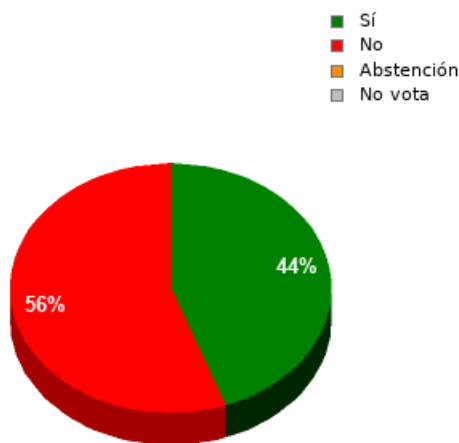

En esta sesión no se han identificado los asuntos; se suministran los datos en bruto, y puede que esta votación se haya anulado o repetido. Acuda al Diario de Sesiones correspondiente para cotejarlos o hacer comprobaciones.

30/12/2022 - 14:38:30

Boletín de convocatoria: [11B-1272](#)

Diario de sesiones: [11J132](#)

Resultados totales

Sí: 20
No: 25
Abstención: 0
No vota: 0
Votos emitidos:
45

Resultados por grupo parlamentario

GPIU