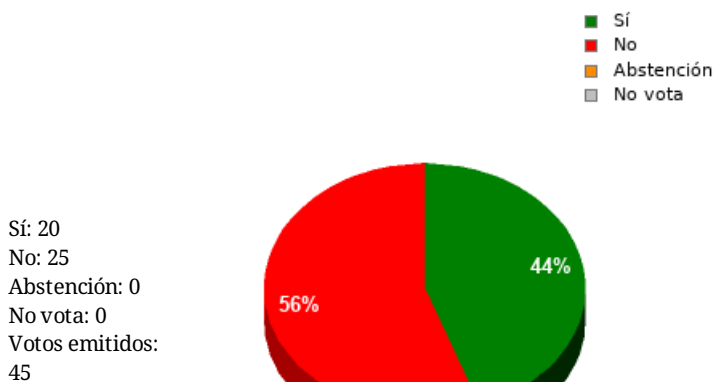

En esta sesión no se han identificado los asuntos; se suministran los datos en bruto, y puede que esta votación se haya anulado o repetido. Acuda al Diario de Sesiones correspondiente para cotejarlos o hacer comprobaciones.

30/12/2022 - 13:38:30

Boletín de convocatoria: [11B-1272](#)

Diario de sesiones: [11J132](#)

Resultados totales

Resultados por grupo parlamentario

GPIU	GPS	GPPOD
Sí: 0	Sí: 0	Sí: 4
No: 2	No: 20	No: 0
Abstención: 0	Abstención: 0	Abstención: 0
No vota: 0	No vota: 0	No vota: 0
Votos emitidos: 2	Votos emitidos: 20	Votos emitidos: 4
GPP	GPC	GPFA
Sí: 10	Sí: 4	Sí: 2
No: 0	No: 0	No: 0
Abstención: 0	Abstención: 0	Abstención: 0
No vota: 0	No vota: 0	No vota: 0
Votos emitidos: 10	Votos emitidos: 4	Votos emitidos: 2
	GPV	
Sí: 0	Sí: 0	
No: 1	No: 2	
Abstención: 0	Abstención: 0	
No vota: 0	No vota: 0	
Votos emitidos: 1	Votos emitidos: 2	