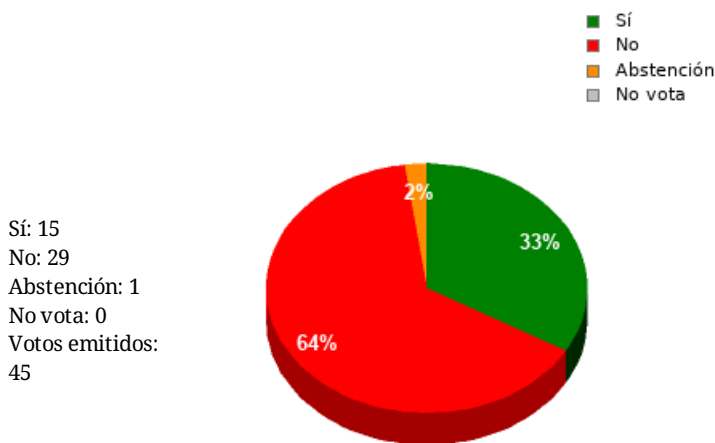

En esta sesión no se han identificado los asuntos; se suministran los datos en bruto, y puede que esta votación se haya anulado o repetido. Acuda al Diario de Sesiones correspondiente para cotejarlos o hacer comprobaciones.

30/12/2022 - 13:38:30

Boletín de convocatoria: [11B-1272](#)

Diario de sesiones: [11J132](#)

Resultados totales

Resultados por grupo parlamentario

GPS

Sí: 0
No: 20
Abstención: 0
No vota: 0
Votos emitidos: 20

GPC

Sí: 4
No: 0
Abstención: 0
No vota: 0
Votos emitidos: 4

GPIU

Sí: 0
No: 2
Abstención: 0
No vota: 0
Votos emitidos: 2

GPP

Sí: 10
No: 0
Abstención: 0
No vota: 0
Votos emitidos: 10

Sí: 0

No: 1
Abstención: 0
No vota: 0
Votos emitidos: 1

GPV

Sí: 0
No: 2
Abstención: 0
No vota: 0
Votos emitidos: 2

GPPOD

Sí: 0
No: 4
Abstención: 0
No vota: 0
Votos emitidos: 4

GPFA

Sí: 1
No: 0
Abstención: 1
No vota: 0
Votos emitidos: 2

Votos individuales

Mónica Ronderos García (GPS) - No
Susana Fernández Álvarez (GPC) - Sí
María Esther Freile Fernández (GPS) - No
Angela Rosa Vallina de la Noval (GPIU) - No
Cristina Vega Morán (GPP) - Sí
Manuel Cifuentes Corujo (GPC) - Sí
María Celia Fernández Fernández (GPS) - No
Ricardo Suárez Argüelles (GPS) - No
Angel Ricardo Morales Fuentes (GPS) - No
René Suárez Fernández (GPS) - No
Reyes Fernández Hurlé (GPP) - Sí
María Gloria García Fernández (GPP) - Sí
Adrian Barbón Rodríguez (GPS) - No

Lidia Fernández Fernández (GPS) - No
Alfonso Albaladejo Carrasco (GPS) - No
Luis Ramón Fernández Huerga (GPS) - No
Ana Isabel González Cachero (GPS) - No
Pablo Álvarez-Pire Santiago (GPP) - Sí
Nuria Rodríguez López (GPPOD) - No
Noelia Macías Mariano (GPS) - No
Sara Concepción Álvarez Rouco (GPV) - No
Marcelino Marcos Líndez (GPS) - No
Ricardo Menéndez Salmón (GPPOD) - No
Luis Carlos Fanjul Viña (GPC) - Sí
Rafael Abelardo Palacios García (GPPOD) - No
Adrián Pumares Suárez (GPFA) - Abstención