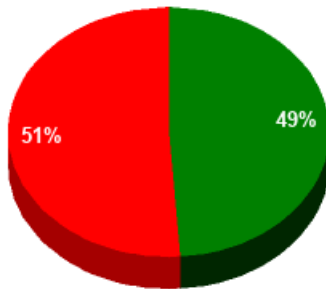

30/12/2022 - 13:38:30

Boletín de convocatoria: [11B-1272](#)

Diario de sesiones: [11J132](#)

Resultados totales

Sí: 22
No: 23
Abstención: 0
No vota: 0
Votos emitidos:
45

■ Sí
■ No
■ Abstención
■ No vota

Resultados por grupo parlamentario