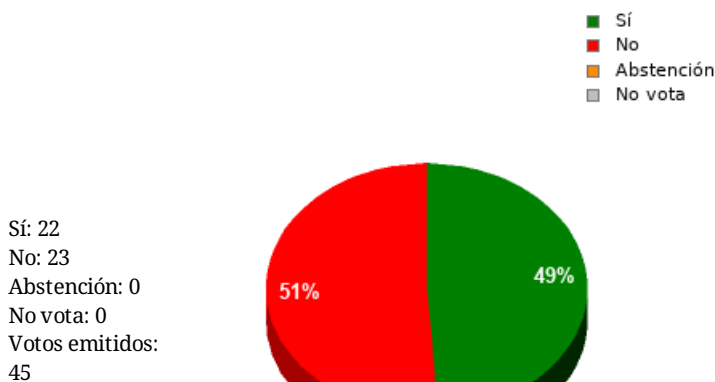

En esta sesión no se han identificado los asuntos; se suministran los datos en bruto, y puede que esta votación se haya anulado o repetido. Acuda al Diario de Sesiones correspondiente para cotejarlos o hacer comprobaciones.

30/12/2022 - 13:38:30

Boletín de convocatoria: [11B-1272](#)

Diario de sesiones: [11J132](#)

Resultados totales

Resultados por grupo parlamentario

GPS

Sí: 0
No: 20
Abstención: 0
No vota: 0
Votos emitidos: 20

GPIU

Sí: 0
No: 2
Abstención: 0
No vota: 0
Votos emitidos: 2

GPC

Sí: 4
No: 0
Abstención: 0
No vota: 0
Votos emitidos: 4

GPP

Sí: 10
No: 0
Abstención: 0
No vota: 0
Votos emitidos: 10

Sí: 0

No: 1
Abstención: 0
No vota: 0
Votos emitidos: 1

GPFA

Sí: 2
No: 0
Abstención: 0
No vota: 0
Votos emitidos: 2

GPPOD

Sí: 4
No: 0
Abstención: 0
No vota: 0
Votos emitidos: 4

GPV

Sí: 2
No: 0
Abstención: 0
No vota: 0
Votos emitidos: 2

Votos individuales

Mónica Ronderos García (GPS) - **No**
Ovidio Zapico González (GPIU) - **No**
Luis Carlos Fanjul Viña (GPC) - **Sí**
Alvaro Queipo Somoano (GPP) - **Sí**
Luis Ramón Fernández Huerga (GPS) - **No**
Ricardo Suárez Argüelles (GPS) - **No**
Carmen Eva Pérez Ordieres (GPS) - **No**
Alba Álvarez Núñez (GPS) - **No**
Luis Armando Fernández Bartolomé () - **No**
Angel Ricardo Morales Fuentes (GPS) - **No**
Susana Fernández Álvarez (GPC) - **Sí**
Reyes Fernández Hurlé (GPP) - **Sí**
Dolores Carcedo García (GPS) - **No**

Pablo Álvarez-Pire Santiago (GPP) - **Sí**
María Esther Freile Fernández (GPS) - **No**
José Ramón Fernández Castro (GPS) - **No**
Lidia Fernández Fernández (GPS) - **No**
René Suárez Fernández (GPS) - **No**
Nuria Rodríguez López (GPPOD) - **Sí**
Alfonso Albaladejo Carrasco (GPS) - **No**
Adrian Barbón Rodríguez (GPS) - **No**
Pablo González Menéndez (GPP) - **Sí**
Pedro Leal Llana (GPFA) - **Sí**
Juan Manuel Cofiño González (GPS) - **No**
Enrique Fernández Rodríguez (GPS) - **No**
María Teresa Mallada de Castro (GPP) - **Sí**