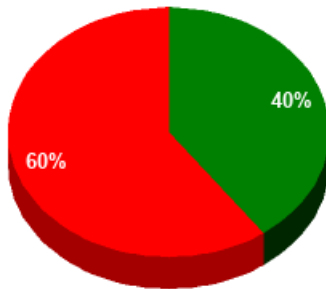

30/12/2022 - 14:38:30

Boletín de convocatoria: [11B-1272](#)

Diario de sesiones: [11J132](#)

Resultados totales

Sí: 18
No: 27
Abstención: 0
No vota: 0
Votos emitidos:
45

■ Sí
■ No
■ Abstención
■ No vota

Resultados por grupo parlamentario