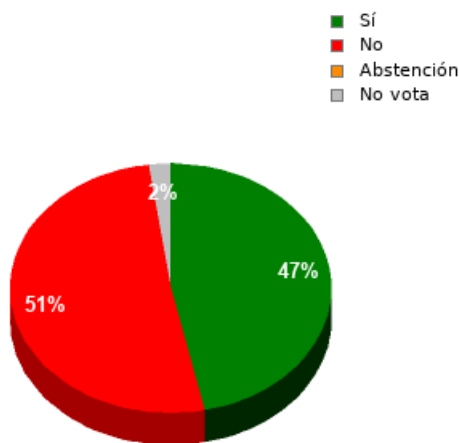

En esta sesión no se han identificado los asuntos; se suministran los datos en bruto, y puede que esta votación se haya anulado o repetido. Acuda al Diario de Sesiones correspondiente para cotejarlos o hacer comprobaciones.

30/12/2022 - 13:38:30

Boletín de convocatoria: [11B-1272](#)

Diario de sesiones: [11J132](#)

Resultados totales

Sí: 21
No: 23
Abstención: 0
No vota: 1
Votos emitidos:
44

Resultados por grupo parlamentario

GPIU