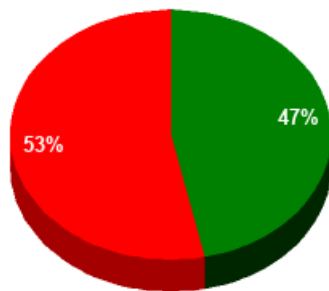

JUNTA GENERAL
DEL PRINCIPADO
DE ASTURIAS
XII Legislatura
WWW.JGPA.ES

Junta General del Principado de Asturias

Informe de votación - Asunto

En esta sesión no se han identificado los asuntos; se suministran los datos en bruto, y puede que esta votación se haya anulado o repetido. Acuda al Diario de Sesiones correspondiente para cotejarlos o hacer comprobaciones.

30/12/2022 - 13:38:30

Boletín de convocatoria:
Diario de sesiones:

Resultados totales

Sí: 21
No: 24
Abstención: 0
No vota: 0
Votos
emitidos: 45

■ Sí
■ No
■ Abstención
■ No vota

Resultados por grupo parlamentario