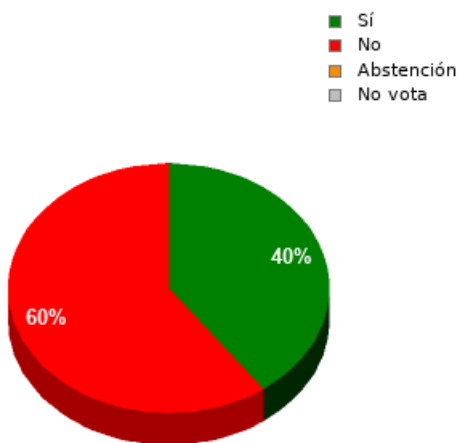

En esta sesión no se han identificado los asuntos; se suministran los datos en bruto, y puede que esta votación se haya anulado o repetido. Acuda al Diario de Sesiones correspondiente para cotejarlos o hacer comprobaciones.

30/12/2022 - 13:38:30

Boletín de convocatoria: [11B-1272](#)

Diario de sesiones: [11J132](#)

Resultados totales

Sí: 18
No: 27
Abstención: 0
No vota: 0
Votos emitidos:
45

Resultados por grupo parlamentario

GPIU