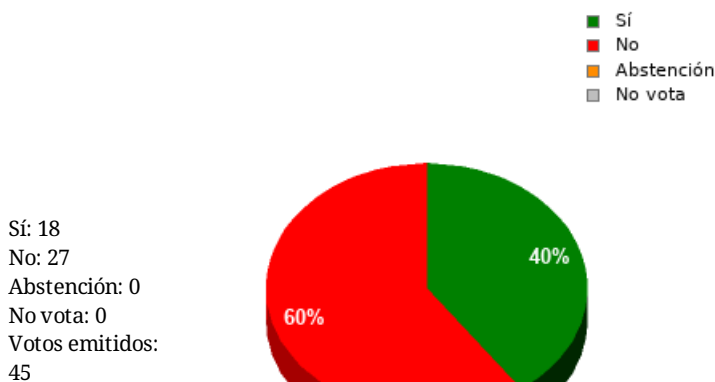

En esta sesión no se han identificado los asuntos; se suministran los datos en bruto, y puede que esta votación se haya anulado o repetido. Acuda al Diario de Sesiones correspondiente para cotejarlos o hacer comprobaciones.

30/12/2022 - 13:38:30

Boletín de convocatoria: [11B-1272](#)

Diario de sesiones: [11J132](#)

Resultados totales

Resultados por grupo parlamentario

GPS

Sí: 0
No: 20
Abstención: 0
No vota: 0
Votos emitidos: 20

GPFA

Sí: 2
No: 0
Abstención: 0
No vota: 0
Votos emitidos: 2

GPC

Sí: 4
No: 0
Abstención: 0
No vota: 0
Votos emitidos: 4

GPP

Sí: 10
No: 0
Abstención: 0
No vota: 0
Votos emitidos: 10

GPIU

Sí: 0
No: 2
Abstención: 0
No vota: 0
Votos emitidos: 2

GPV

Sí: 2
No: 0
Abstención: 0
No vota: 0
Votos emitidos: 2

GPPOD

Sí: 0
No: 1
Abstención: 0
No vota: 0
Votos emitidos: 1

Sí: 0
No: 4
Abstención: 0
No vota: 0
Votos emitidos: 4

Votos individuales

Noelia Macías Mariano (GPS) - No
Pedro Leal Llana (GPFA) - Sí
Susana Fernández Álvarez (GPC) - Sí
Cristina Vega Morán (GPP) - Sí
Dolores Carcedo García (GPS) - No
María Gloria García Fernández (GPP) - Sí
Alvaro Queipo Somoano (GPP) - Sí
Mónica Ronderos García (GPS) - No
Pablo González Menéndez (GPP) - Sí
Adrián Pumares Suárez (GPFA) - Sí
Alba Álvarez Núñez (GPS) - No
Reyes Fernández Hurlé (GPP) - Sí
Ovidio Zapico González (GPIU) - No

María Esther Freile Fernández (GPS) - No
Luis Ramón Fernández Huerga (GPS) - No
José Ramón Fernández Castro (GPS) - No
María Teresa Mallada de Castro (GPP) - Sí
Enrique Fernández Rodríguez (GPS) - No
Javier Brea Pastor (GPP) - Sí
Ana Isabel González Cachero (GPS) - No
Alfonso Albaladejo Carrasco (GPS) - No
Pablo Álvarez-Pire Santiago (GPP) - Sí
Angela Rosa Vallina de la Noval (GPIU) - No
Juan Manuel Cofiño González (GPS) - No
Rafael Abelardo Palacios García (GPPOD) - No
Manuel Cifuentes Corujo (GPC) - Sí