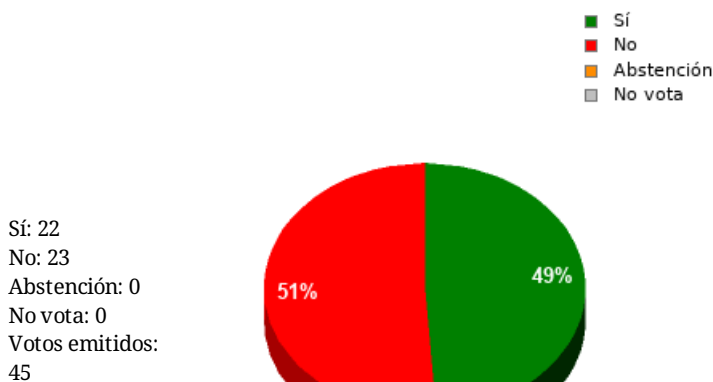

En esta sesión no se han identificado los asuntos; se suministran los datos en bruto, y puede que esta votación se haya anulado o repetido. Acuda al Diario de Sesiones correspondiente para cotejarlos o hacer comprobaciones.

30/12/2022 - 13:38:30

Boletín de convocatoria: [11B-1272](#)

Diario de sesiones: [11J132](#)

Resultados totales

Resultados por grupo parlamentario

GPV

Sí: 2
No: 0
Abstención: 0
No vota: 0
Votos emitidos: 2

GPS

Sí: 0
No: 20
Abstención: 0
No vota: 0
Votos emitidos: 20

GPIU

Sí: 0
No: 2
Abstención: 0
No vota: 0
Votos emitidos: 2

GPP

Sí: 10
No: 0
Abstención: 0
No vota: 0
Votos emitidos: 10

GPC

Sí: 4
No: 0
Abstención: 0
No vota: 0
Votos emitidos: 4

GPPOD

Sí: 4
No: 0
Abstención: 0
No vota: 0
Votos emitidos: 4

Sí: 0

No: 1
Abstención: 0
No vota: 0
Votos emitidos: 1

GPFA

Sí: 2
No: 0
Abstención: 0
No vota: 0
Votos emitidos: 2

Votos individuales

Sara Concepción Álvarez Rouco (GPV) - Sí
Ignacio Blanco Urizar (GPV) - Sí
Alba Álvarez Núñez (GPS) - No
René Suárez Fernández (GPS) - No
Lidia Fernández Fernández (GPS) - No
Ovidio Zapico González (GPIU) - No
Mónica Ronderos García (GPS) - No
Angel Ricardo Morales Fuentes (GPS) - No
Luis Ramón Fernández Huerga (GPS) - No
Reyes Fernández Hurlé (GPP) - Sí
Noelia Macías Mariano (GPS) - No
Alvaro Queipo Somoano (GPP) - Sí
Manuel Cifuentes Corujo (GPC) - Sí

Marcelino Marcos Líndez (GPS) - No
José Ramón Fernández Castro (GPS) - No
María Celia Fernández Fernández (GPS) - No
María Teresa Mallada de Castro (GPP) - Sí
Daniel Marí Ripa (GPPOD) - Sí
Jimena Llamedo González (GPS) - No
Javier Brea Pastor (GPP) - Sí
Ana Isabel González Cachero (GPS) - No
Pablo González Menéndez (GPP) - Sí
Luis Carlos Fanjul Viña (GPC) - Sí
Angela Rosa Vallina de la Noval (GPIU) - No
María Gloria García Fernández (GPP) - Sí
Nuria Rodríguez López (GPPOD) - Sí