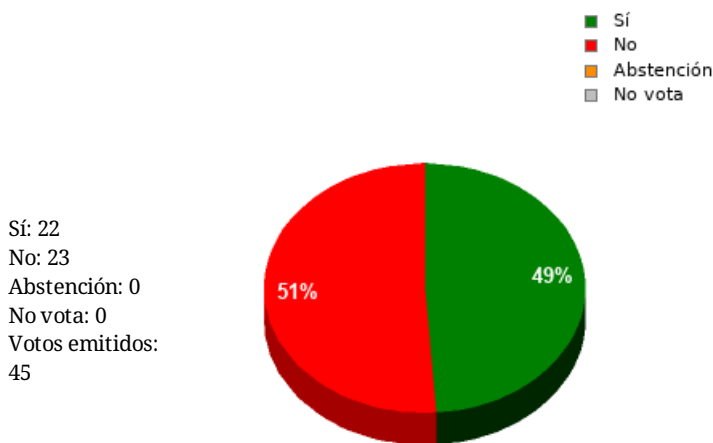

En esta sesión no se han identificado los asuntos; se suministran los datos en bruto, y puede que esta votación se haya anulado o repetido. Acuda al Diario de Sesiones correspondiente para cotejarlos o hacer comprobaciones.

30/12/2022 - 13:38:30

Boletín de convocatoria: [11B-1272](#)

Diario de sesiones: [11J132](#)

Resultados totales

Resultados por grupo parlamentario

GPS

Sí: 0
No: 20
Abstención: 0
No vota: 0
Votos emitidos: 20

GPP

Sí: 10
No: 0
Abstención: 0
No vota: 0
Votos emitidos: 10

GPIU

Sí: 0
No: 2
Abstención: 0
No vota: 0
Votos emitidos: 2

GPC

Sí: 4
No: 0
Abstención: 0
No vota: 0
Votos emitidos: 4

GPP

Sí: 0
No: 1
Abstención: 0
No vota: 0
Votos emitidos: 1

GPPOD

Sí: 4
No: 0
Abstención: 0
No vota: 0
Votos emitidos: 4

GPFA

Sí: 2
No: 0
Abstención: 0
No vota: 0
Votos emitidos: 2

GPV

Sí: 2
No: 0
Abstención: 0
No vota: 0
Votos emitidos: 2

Votos individuales

José Ramón Fernández Castro (GPS) - **No**
María Celia Fernández Fernández (GPS) - **No**
Alvaro Queipo Somoano (GPP) - **Sí**
Dolores Carcedo García (GPS) - **No**
Cristina Vega Morán (GPP) - **Sí**
María Gloria García Fernández (GPP) - **Sí**
Mónica Ronderos García (GPS) - **No**
Ovidio Zapico González (GPIU) - **No**
Luis Carlos Fanjul Viña (GPC) - **Sí**
Adrian Barbón Rodríguez (GPS) - **No**
Reyes Fernández Hurlé (GPP) - **Sí**
Angel Ricardo Morales Fuentecilla (GPS) - **No**
Lidia Fernández Fernández (GPS) - **No**

René Suárez Fernández (GPS) - **No**
Ricardo Suárez Argüelles (GPS) - **No**
Pablo González Menéndez (GPP) - **Sí**
Pedro Leal Llana (GPFA) - **Sí**
Jimena Llamedo González (GPS) - **No**
Angela Rosa Vallina de la Noval (GPIU) - **No**
Manuel Cifuentes Corujo (GPC) - **Sí**
Alfonso Albaladejo Carrasco (GPS) - **No**
Nuria Rodríguez López (GPPOD) - **Sí**
Ana Isabel González Cachero (GPS) - **No**
Juan Manuel Cofiño González (GPS) - **No**
Sergio García Rodríguez (GPC) - **Sí**
María Esther Freile Fernández (GPS) - **No**