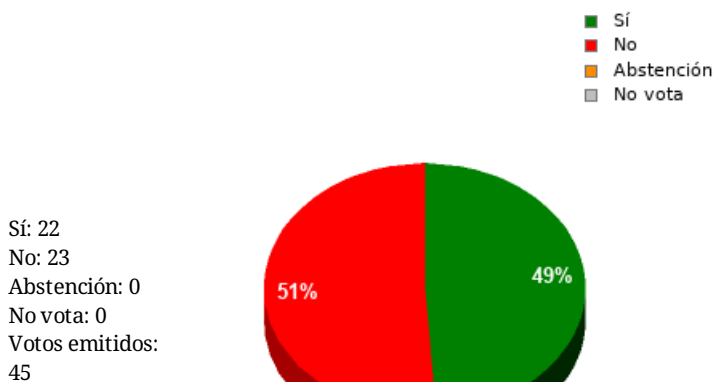

En esta sesión no se han identificado los asuntos; se suministran los datos en bruto, y puede que esta votación se haya anulado o repetido. Acuda al Diario de Sesiones correspondiente para cotejarlos o hacer comprobaciones.

30/12/2022 - 13:38:30

Boletín de convocatoria: [11B-1272](#)

Diario de sesiones: [11J132](#)

Resultados totales

Resultados por grupo parlamentario

GPS

Sí: 0
No: 20
Abstención: 0
No vota: 0
Votos emitidos: 20

GPP

Sí: 10
No: 0
Abstención: 0
No vota: 0
Votos emitidos: 10

GPIU

Sí: 0
No: 2
Abstención: 0
No vota: 0
Votos emitidos: 2

GPFA

Sí: 0
No: 1
Abstención: 0
No vota: 0
Votos emitidos: 1

GPP

Sí: 2
No: 0
Abstención: 0
No vota: 0
Votos emitidos: 2

GPC

Sí: 4
No: 0
Abstención: 0
No vota: 0
Votos emitidos: 4

GPV

Sí: 2
No: 0
Abstención: 0
No vota: 0
Votos emitidos: 2

GPPOD

Sí: 4
No: 0
Abstención: 0
No vota: 0
Votos emitidos: 4

Votos individuales

Alba Álvarez Núñez (GPS) - No
Mónica Ronderos García (GPS) - No
Alvaro Queipo Somoano (GPP) - Sí
Ovidio Zapico González (GPIU) - No
María Celia Fernández Fernández (GPS) - No
María Gloria García Fernández (GPP) - Sí
Dolores Carcedo García (GPS) - No
María Esther Freile Fernández (GPS) - No
Angel Ricardo Morales Fuentecilla (GPS) - No
Luis Armando Fernández Bartolomé () - No
Lidia Fernández Fernández (GPS) - No
Luis Ramón Fernández Huerga (GPS) - No
Ricardo Suárez Argüelles (GPS) - No

Ignacio Blanco Urizar (GPV) - Sí
Alfonso Albaladejo Carrasco (GPS) - No
José Manuel Felgueres Abad (GPP) - Sí
Jimena Llamado González (GPS) - No
Pablo Álvarez-Pire Santiago (GPP) - Sí
María Teresa Mallada de Castro (GPP) - Sí
Ana Isabel González Cachero (GPS) - No
José Ramón Fernández Castro (GPS) - No
Luis Carlos Fanjul Viña (GPC) - Sí
Adrian Barbón Rodríguez (GPS) - No
Javier Brea Pastor (GPP) - Sí
Ricardo Menéndez Salmón (GPPOD) - Sí
Pablo González Menéndez (GPP) - Sí