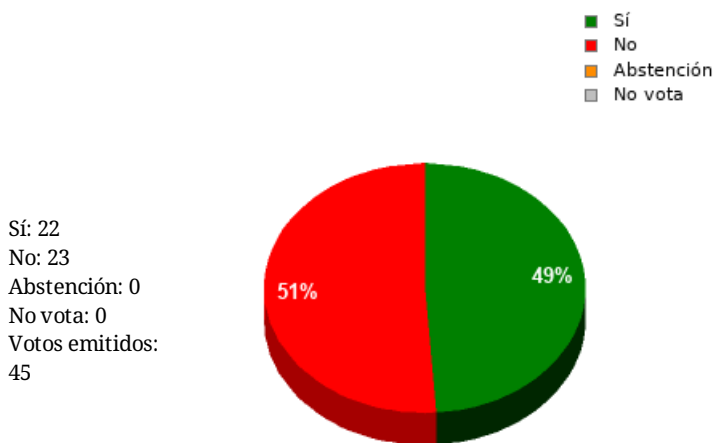

En esta sesión no se han identificado los asuntos; se suministran los datos en bruto, y puede que esta votación se haya anulado o repetido. Acuda al Diario de Sesiones correspondiente para cotejarlos o hacer comprobaciones.

30/12/2022 - 14:38:30

Boletín de convocatoria: [11B-1272](#)

Diario de sesiones: [11J132](#)

Resultados totales

Resultados por grupo parlamentario

GPS

Sí: 0
No: 20
Abstención: 0
No vota: 0
Votos emitidos: 20

GPP

Sí: 10
No: 0
Abstención: 0
No vota: 0
Votos emitidos: 10

GPIU

Sí: 0
No: 2
Abstención: 0
No vota: 0
Votos emitidos: 2

GPFA

Sí: 0
No: 1
Abstención: 0
No vota: 0
Votos emitidos: 1

GPP

Sí: 2
No: 0
Abstención: 0
No vota: 0
Votos emitidos: 2

GPC

Sí: 4
No: 0
Abstención: 0
No vota: 0
Votos emitidos: 4

GPPOD

Sí: 4
No: 0
Abstención: 0
No vota: 0
Votos emitidos: 4

GPV

Sí: 2
No: 0
Abstención: 0
No vota: 0
Votos emitidos: 2

Votos individuales

Mónica Ronderos García (GPS) - No
Pablo González Menéndez (GPP) - Sí
Alvaro Queipo Somoano (GPP) - Sí
Ovidio Zapico González (GPIU) - No
José Ramón Fernández Castro (GPS) - No
María Esther Freile Fernández (GPS) - No
José Manuel Felgueres Abad (GPP) - Sí
Cristina Vega Morán (GPP) - Sí
Luis Armando Fernández Bartolomé () - No
Adrián Pumares Suárez (GPFA) - Sí
Noelia Macías Mariano (GPS) - No
Luis Ramón Fernández Huerga (GPS) - No
Dolores Carcedo García (GPS) - No

Sergio García Rodríguez (GPC) - Sí
Juan Manuel Cofiño González (GPS) - No
Carmen Eva Pérez Ordieres (GPS) - No
Jimena Llamedo González (GPS) - No
Pedro Leal Llaneza (GPFA) - Sí
Luis Carlos Fanjul Viña (GPC) - Sí
María Gloria García Fernández (GPP) - Sí
Rafael Abelardo Palacios García (GPPOD) - Sí
Ignacio Blanco Urizar (GPV) - Sí
Pablo Álvarez-Pire Santiago (GPP) - Sí
Ana Isabel González Cachero (GPS) - No
Enrique Fernández Rodríguez (GPS) - No
Javier Brea Pastor (GPP) - Sí