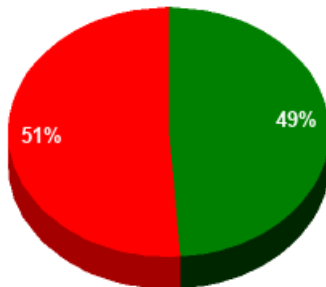

30/12/2022 - 13:38:30

Boletín de convocatoria: [11B-1272](#)

Diario de sesiones: [11J132](#)

Resultados totales

Sí: 22
No: 23
Abstención: 0
No vota: 0
Votos emitidos:
45

■ Sí
■ No
■ Abstención
■ No vota

Resultados por grupo parlamentario