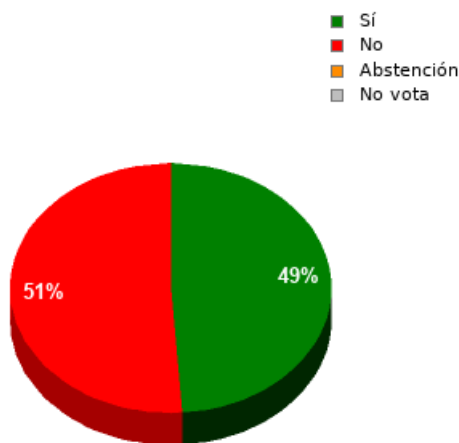

En esta sesión no se han identificado los asuntos; se suministran los datos en bruto, y puede que esta votación se haya anulado o repetido. Acuda al Diario de Sesiones correspondiente para cotejarlos o hacer comprobaciones.

30/12/2022 - 13:38:30

Boletín de convocatoria: [11B-1272](#)

Diario de sesiones: [11J132](#)

Resultados totales

Sí: 22
No: 23
Abstención: 0
No vota: 0
Votos emitidos:
45

Resultados por grupo parlamentario

GPS

Sí: 0
No: 20
Abstención: 0
No vota: 0
Votos emitidos:
20

GPP

Sí: 10
No: 0
Abstención: 0
No vota: 0
Votos emitidos:
10

Sí: 0
No: 1
Abstención: 0
No vota: 0
Votos emitidos: 1

GPIU

Sí: 0
No: 2
Abstención: 0
No vota: 0
Votos emitidos:
2

GPC

Sí: 4
No: 0
Abstención: 0
No vota: 0
Votos emitidos:
4

GPFA

Sí: 2
No: 0
Abstención: 0
No vota: 0
Votos emitidos: 2

GPPOD

Sí: 4
No: 0
Abstención: 0
No vota: 0
Votos emitidos:
4

GPV

Sí: 2
No: 0
Abstención: 0
No vota: 0
Votos emitidos:
2

Votos individuales

Maria Celia Fernández Fernández (GPS) - No
Mónica Ronderos García (GPS) - No
Reyes Fernández Hurlé (GPP) - Sí
Noelia Macías Mariano (GPS) - No
María Esther Freile Fernández (GPS) - No
Angel Ricardo Morales Fuentecilla (GPS) - No
Carmen Eva Pérez Ordieres (GPS) - No
Cristina Vega Morán (GPP) - Sí
Luis Armando Fernández Bartolomé () - No
Lidia Fernández Fernández (GPS) - No
Ovidio Zapico González (GPIU) - No
Susana Fernández Álvarez (GPC) - Sí
Pedro Leal Llana (GPFA) - Sí

Ana Isabel González Cachero (GPS) - No
Jimena Llamedo González (GPS) - No
Angela Rosa Vallina de la Noval (GPIU) - No
María Teresa Mallada de Castro (GPP) - Sí
Beatriz Polledo Enríquez (GPP) - Sí
Enrique Fernández Rodríguez (GPS) - No
Alfonso Albaladejo Carrasco (GPS) - No
Rafael Abelardo Palacios García (GPPOD) - Sí
Adrian Barbón Rodríguez (GPS) - No
Manuel Cifuentes Corujo (GPC) - Sí
Ricardo Menéndez Salmón (GPPOD) - Sí
José Manuel Felgueres Abad (GPP) - Sí
Nuria Rodríguez López (GPPOD) - Sí