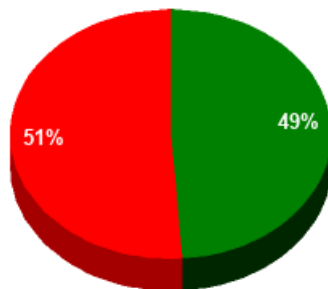

30/12/2022 - 13:38:30

Boletín de convocatoria: [11B-1272](#)

Diario de sesiones: [11J132](#)

Resultados totales

Sí: 22
No: 23
Abstención: 0
No vota: 0
Votos emitidos:
45

■ Sí
■ No
■ Abstención
■ No vota

Resultados por grupo parlamentario