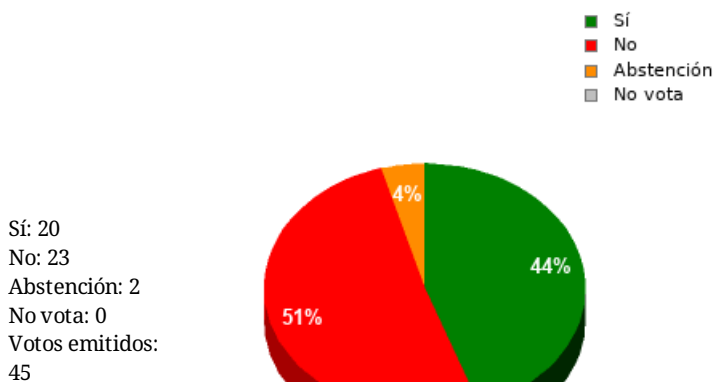

En esta sesión no se han identificado los asuntos; se suministran los datos en bruto, y puede que esta votación se haya anulado o repetido. Acuda al Diario de Sesiones correspondiente para cotejarlos o hacer comprobaciones.

30/12/2022 - 13:38:30

Boletín de convocatoria: [11B-1272](#)

Diario de sesiones: [11J132](#)

Resultados totales

Resultados por grupo parlamentario

GPS

Sí: 0
No: 20
Abstención: 0
No vota: 0
Votos emitidos: 20

GPP

Sí: 10
No: 0
Abstención: 0
No vota: 0
Votos emitidos: 10

GPC

Sí: 4
No: 0
Abstención: 0
No vota: 0
Votos emitidos: 4

GPFA

Sí: 2
No: 0
Abstención: 0
No vota: 0
Votos emitidos: 2

GPIU

Sí: 0
No: 2
Abstención: 0
No vota: 0
Votos emitidos: 2

GPV

Sí: 0
No: 0
Abstención: 2
No vota: 0
Votos emitidos: 2

GPPOD

Sí: 0
No: 1
Abstención: 0
No vota: 0
Votos emitidos: 1

Sí: 4
No: 0
Abstención: 0
No vota: 0
Votos emitidos: 4

Votos individuales

Carmen Eva Pérez Ordieres (GPS) - No
Dolores Carcedo García (GPS) - No
Cristina Vega Morán (GPP) - Sí
Luis Carlos Fanjul Viña (GPC) - Sí
Ricardo Suárez Argüelles (GPS) - No
Reyes Fernández Hurlé (GPP) - Sí
René Suárez Fernández (GPS) - No
Angel Ricardo Morales Fuentes (GPS) - No
Maria Celia Fernández Fernández (GPS) - No
Susana Fernández Álvarez (GPC) - Sí
José Manuel Felgueres Abad (GPP) - Sí
Adrián Pumares Suárez (GPFA) - Sí
Jimena Llamedo González (GPS) - No

Noelia Macías Mariano (GPS) - No
Alfonso Albaladejo Carrasco (GPS) - No
Beatriz Polledo Enríquez (GPP) - Sí
Adrian Barbón Rodríguez (GPS) - No
Luis Armando Fernández Bartolomé 0 - No
Pablo Álvarez-Pire Santiago (GPP) - Sí
Luis Ramón Fernández Hueriga (GPS) - No
Ricardo Menéndez Salmón (GPPOD) - Sí
Ovidio Zapico González (GPIU) - No
Rafael Abelardo Palacios García (GPPOD) - Sí
Javier Brea Pastor (GPP) - Sí
José Ramón Fernández Castro (GPS) - No
Sergio García Rodríguez (GPC) - Sí