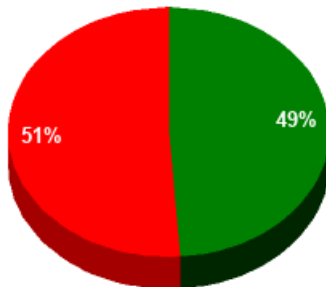

30/12/2022 - 13:38:31

Boletín de convocatoria: [11B-1272](#)

Diario de sesiones: [11J132](#)

Resultados totales

Sí: 22
No: 23
Abstención: 0
No vota: 0
Votos emitidos:
45

■ Sí
■ No
■ Abstención
■ No vota

Resultados por grupo parlamentario