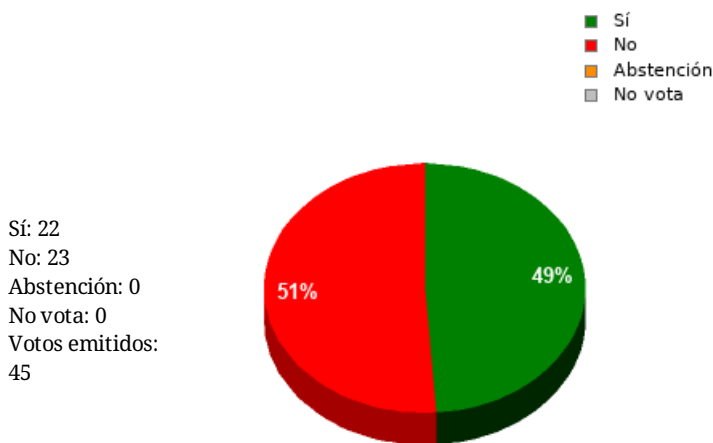

En esta sesión no se han identificado los asuntos; se suministran los datos en bruto, y puede que esta votación se haya anulado o repetido. Acuda al Diario de Sesiones correspondiente para cotejarlos o hacer comprobaciones.

30/12/2022 - 13:38:31

Boletín de convocatoria: [11B-1272](#)

Diario de sesiones: [11J132](#)

Resultados totales

Resultados por grupo parlamentario

GPS

Sí: 0
No: 20
Abstención: 0
No vota: 0
Votos emitidos: 20

GPP

Sí: 10
No: 0
Abstención: 0
No vota: 0
Votos emitidos: 10

GPFA

Sí: 2
No: 0
Abstención: 0
No vota: 0
Votos emitidos: 2

GPIU

Sí: 0
No: 2
Abstención: 0
No vota: 0
Votos emitidos: 2

Sí: 0

No: 1
Abstención: 0
No vota: 0
Votos emitidos: 1

GPC

Sí: 4
No: 0
Abstención: 0
No vota: 0
Votos emitidos: 4

GPPOD

Sí: 4
No: 0
Abstención: 0
No vota: 0
Votos emitidos: 4

GPV

Sí: 2
No: 0
Abstención: 0
No vota: 0
Votos emitidos: 2

Votos individuales

Carmen Eva Pérez Ordieres (GPS) - No
Mónica Ronderos García (GPS) - No
Noelia Macías Mariano (GPS) - No
Alba Álvarez Núñez (GPS) - No
Cristina Vega Morán (GPP) - Sí
José Manuel Felgueres Abad (GPP) - Sí
Reyes Fernández Hurlé (GPP) - Sí
Ricardo Suárez Argüelles (GPS) - No
Adrián Pumares Suárez (GPFA) - Sí
María Celia Fernández Fernández (GPS) - No
René Suárez Fernández (GPS) - No
María Esther Freile Fernández (GPS) - No
Javier Brea Pastor (GPP) - Sí

Jimena Llamedo González (GPS) - No
Ana Isabel González Cachero (GPS) - No
Pedro Leal Llana (GPFA) - Sí
Ricardo Menéndez Salmón (GPPOD) - Sí
Ignacio Blanco Urizar (GPV) - Sí
Manuel Cifuentes Corujo (GPC) - Sí
Alfonso Albaladejo Carrasco (GPS) - No
Pablo González Menéndez (GPP) - Sí
Susana Fernández Álvarez (GPC) - Sí
Luis Ramón Fernández Huerga (GPS) - No
María Gloria García Fernández (GPP) - Sí
Daniel Marí Ripa (GPPOD) - Sí
Sara Concepción Álvarez Rouco (GPV) - Sí