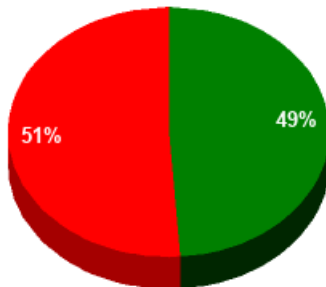

30/12/2022 - 14:38:31

Boletín de convocatoria: [11B-1272](#)

Diario de sesiones: [11J132](#)

Resultados totales

Sí: 22
No: 23
Abstención: 0
No vota: 0
Votos emitidos:
45

■ Sí
■ No
■ Abstención
■ No vota

Resultados por grupo parlamentario