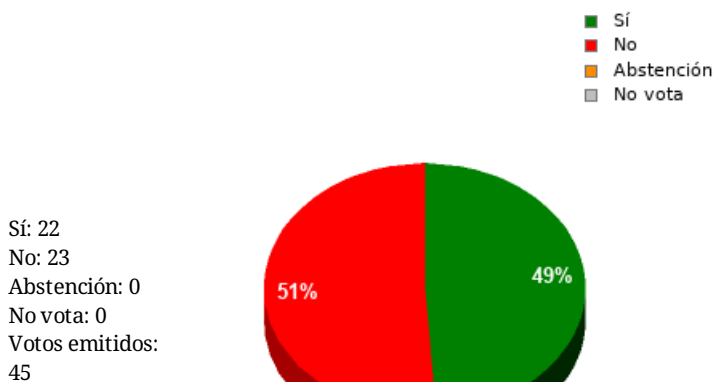

En esta sesión no se han identificado los asuntos; se suministran los datos en bruto, y puede que esta votación se haya anulado o repetido. Acuda al Diario de Sesiones correspondiente para cotejarlos o hacer comprobaciones.

30/12/2022 - 13:38:31

Boletín de convocatoria: [11B-1272](#)

Diario de sesiones: [11J132](#)

Resultados totales

Resultados por grupo parlamentario

GPS

Sí: 0
No: 20
Abstención: 0
No vota: 0
Votos emitidos: 20

GPP

Sí: 10
No: 0
Abstención: 0
No vota: 0
Votos emitidos: 10

GPIU

Sí: 0
No: 2
Abstención: 0
No vota: 0
Votos emitidos: 2

GPPOD

Sí: 0
No: 1
Abstención: 0
No vota: 0
Votos emitidos: 1

GPFA

Sí: 2
No: 0
Abstención: 0
No vota: 0
Votos emitidos: 2

GPC

Sí: 4
No: 0
Abstención: 0
No vota: 0
Votos emitidos: 4

GPV

Sí: 2
No: 0
Abstención: 0
No vota: 0
Votos emitidos: 2

Votos individuales

María Celia Fernández Fernández (GPS) - **No**
José Manuel Felgueres Abad (GPP) - **Sí**
Mónica Ronderos García (GPS) - **No**
Alvaro Queipo Somoano (GPP) - **Sí**
Carmen Eva Pérez Ordieres (GPP) - **No**
Ovidio Zapico González (GPIU) - **No**
Pablo Álvarez-Pire Santiago (GPP) - **Sí**
Cristina Vega Morán (GPP) - **Sí**
Luis Ramón Fernández Huerga (GPS) - **No**
Reyes Fernández Hurlé (GPP) - **Sí**
Luis Armando Fernández Bartolomé () - **No**
Ricardo Menéndez Salmón (GPPOD) - **Sí**
Ricardo Suárez Argüelles (GPS) - **No**

Rafael Abelardo Palacios García (GPPOD) - **Sí**
María Gloria García Fernández (GPP) - **Sí**
José Ramón Fernández Castro (GPS) - **No**
Adrian Barbón Rodríguez (GPS) - **No**
Marcelino Marcos Líndez (GPS) - **No**
Alfonso Albaladejo Carrasco (GPS) - **No**
Alba Álvarez Núñez (GPS) - **No**
Ignacio Blanco Urizar (GPV) - **Sí**
Ana Isabel González Cachero (GPS) - **No**
Sara Concepción Álvarez Rouco (GPV) - **Sí**
María Esther Freile Fernández (GPS) - **No**
Daniel Marí Ripa (GPPOD) - **Sí**
María Teresa Mallada de Castro (GPP) - **Sí**