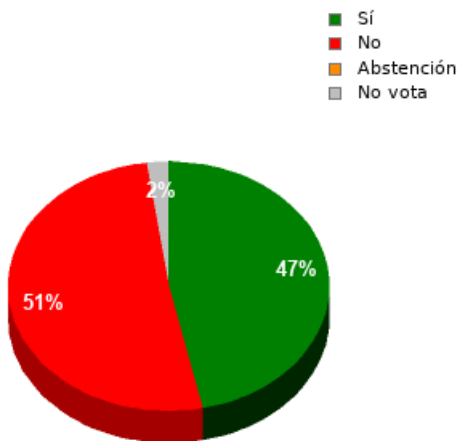

En esta sesión no se han identificado los asuntos; se suministran los datos en bruto, y puede que esta votación se haya anulado o repetido. Acuda al Diario de Sesiones correspondiente para cotejarlos o hacer comprobaciones.

30/12/2022 - 13:38:31

Boletín de convocatoria: [11B-1272](#)

Diario de sesiones: [11J132](#)

Resultados totales

Sí: 21
No: 23
Abstención: 0
No vota: 1
Votos emitidos:
44

Resultados por grupo parlamentario

GPFA