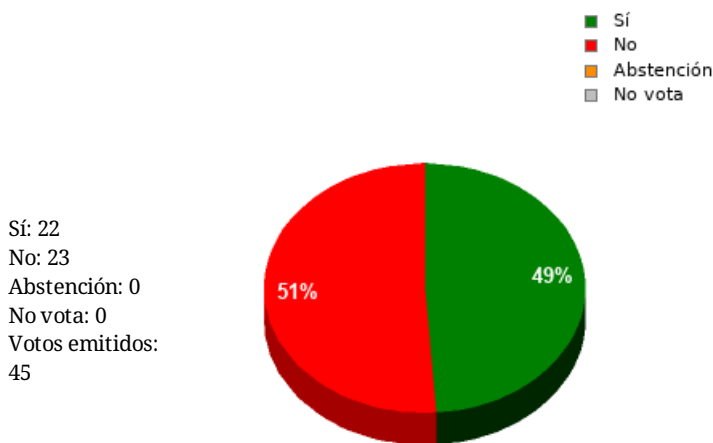

En esta sesión no se han identificado los asuntos; se suministran los datos en bruto, y puede que esta votación se haya anulado o repetido. Acuda al Diario de Sesiones correspondiente para cotejarlos o hacer comprobaciones.

30/12/2022 - 13:38:31

Boletín de convocatoria: [11B-1272](#)

Diario de sesiones: [11J132](#)

Resultados totales

Resultados por grupo parlamentario

GPIU	GPS	GPP
Sí: 0	Sí: 0	Sí: 10
No: 2	No: 20	No: 0
Abstención: 0	Abstención: 0	Abstención: 0
No vota: 0	No vota: 0	No vota: 0
Votos emitidos: 2	Votos emitidos: 20	Votos emitidos: 10
GPFA	GPV	GPV
Sí: 2	Sí: 0	Sí: 2
No: 0	No: 1	No: 0
Abstención: 0	Abstención: 0	Abstención: 0
No vota: 0	No vota: 0	No vota: 0
Votos emitidos: 2	Votos emitidos: 1	Votos emitidos: 2
GPPOD	GPC	
Sí: 4	Sí: 4	
No: 0	No: 0	
Abstención: 0	Abstención: 0	
No vota: 0	No vota: 0	
Votos emitidos: 4	Votos emitidos: 4	