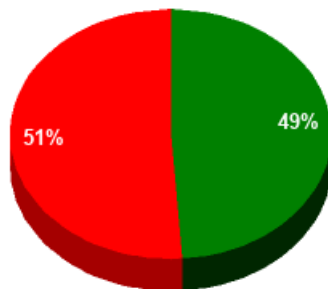

30/12/2022 - 14:38:31

Boletín de convocatoria: [11B-1272](#)

Diario de sesiones: [11J132](#)

Resultados totales

Sí: 22
No: 23
Abstención: 0
No vota: 0
Votos emitidos:
45

■ Sí
■ No
■ Abstención
■ No vota

Resultados por grupo parlamentario