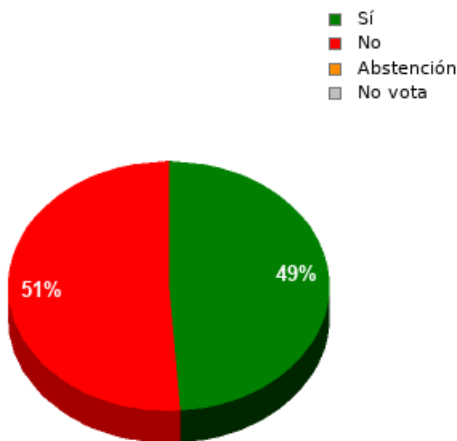

En esta sesión no se han identificado los asuntos; se suministran los datos en bruto, y puede que esta votación se haya anulado o repetido. Acuda al Diario de Sesiones correspondiente para cotejarlos o hacer comprobaciones.

30/12/2022 - 13:38:31

Boletín de convocatoria: [11B-1272](#)

Diario de sesiones: [11J132](#)

Resultados totales

Sí: 22
No: 23
Abstención: 0
No vota: 0
Votos emitidos:
45

Resultados por grupo parlamentario

GPS

Sí: 0
No: 20
Abstención: 0
No vota: 0
Votos emitidos:
20

GPP

Sí: 10
No: 0
Abstención: 0
No vota: 0
Votos emitidos:
10

GPFA

Sí: 2
No: 0
Abstención: 0
No vota: 0
Votos emitidos:
2

GPIU

Sí: 0
No: 1
Abstención: 0
No vota: 0
Votos emitidos:
1

GPPD

Sí: 0
No: 2
Abstención: 0
No vota: 0
Votos emitidos:
2

GPPD

Sí: 4
No: 0
Abstención: 0
No vota: 0
Votos emitidos:
4

GPC

Sí: 4
No: 0
Abstención: 0
No vota: 0
Votos emitidos:
4

GPV

Sí: 2
No: 0
Abstención: 0
No vota: 0
Votos emitidos:
2

Votos individuales

Maria Celia Fernández Fernández (GPS) - **No**
Mónica Ronderos García (GPS) - **No**
Pablo González Menéndez (GPP) - **Sí**
Pedro Leal Llana (GPFA) - **Sí**
Cristina Vega Morán (GPP) - **Sí**
Adrián Pumares Suárez (GPFA) - **Sí**
Alvaro Queipo Somoano (GPP) - **Sí**
Carmen Eva Pérez Ordieres (GPS) - **No**
Lidia Fernández Fernández (GPS) - **No**
José Manuel Felgueres Abad (GPP) - **Sí**
José Ramón Fernández Castro (GPS) - **No**
Noelia Macías Mariano (GPS) - **No**
Luis Armando Fernández Bartolomé () - **No**

Marcelino Marcos Líndez (GPS) - **No**
Ignacio Blanco Urizar (GPV) - **Sí**
María Teresa Mallada de Castro (GPP) - **Sí**
Manuel Cifuentes Corujo (GPC) - **Sí**
Luis Ramón Fernández Huerga (GPS) - **No**
Juan Manuel Cofiño González (GPS) - **No**
Enrique Fernández Rodríguez (GPS) - **No**
Nuria Rodríguez López (GPPD) - **Sí**
Sergio García Rodríguez (GPC) - **Sí**
René Suárez Fernández (GPS) - **No**
Daniel Marí Ripa (GPPD) - **Sí**
Sara Concepción Álvarez Rouco (GPV) - **Sí**
Javier Brea Pastor (GPP) - **Sí**