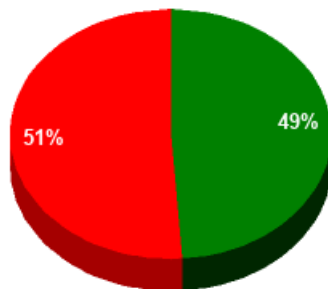

30/12/2022 - 13:38:31

Boletín de convocatoria: [11B-1272](#)

Diario de sesiones: [11J132](#)

Resultados totales

Sí: 22
No: 23
Abstención: 0
No vota: 0
Votos emitidos:
45

■ Sí
■ No
■ Abstención
■ No vota

Resultados por grupo parlamentario