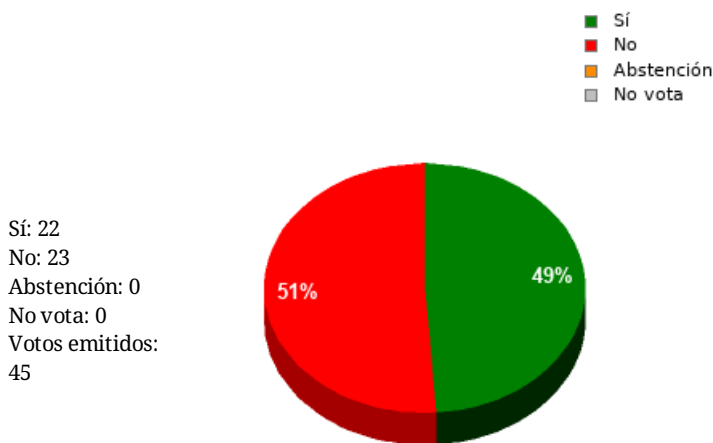

En esta sesión no se han identificado los asuntos; se suministran los datos en bruto, y puede que esta votación se haya anulado o repetido. Acuda al Diario de Sesiones correspondiente para cotejarlos o hacer comprobaciones.

30/12/2022 - 13:38:31

Boletín de convocatoria: [11B-1272](#)

Diario de sesiones: [11J132](#)

Resultados totales

Resultados por grupo parlamentario

GPIU

Sí: 0
No: 2
Abstención: 0
No vota: 0
Votos emitidos: 2