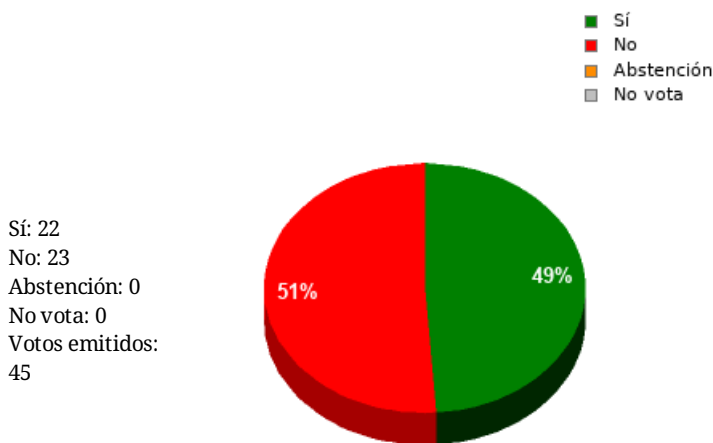

En esta sesión no se han identificado los asuntos; se suministran los datos en bruto, y puede que esta votación se haya anulado o repetido. Acuda al Diario de Sesiones correspondiente para cotejarlos o hacer comprobaciones.

30/12/2022 - 13:38:31

Boletín de convocatoria: [11B-1272](#)

Diario de sesiones: [11J132](#)

Resultados totales

Resultados por grupo parlamentario

GPS

Sí: 0
No: 20
Abstención: 0
No vota: 0
Votos emitidos: 20

GPP

Sí: 10
No: 0
Abstención: 0
No vota: 0
Votos emitidos: 10

GPIU

Sí: 0
No: 2
Abstención: 0
No vota: 0
Votos emitidos: 2

GPFA

Sí: 2
No: 0
Abstención: 0
No vota: 0
Votos emitidos: 2

GPP

Sí: 0
No: 1
Abstención: 0
No vota: 0
Votos emitidos: 1

GPC

Sí: 4
No: 0
Abstención: 0
No vota: 0
Votos emitidos: 4

GPV

Sí: 2
No: 0
Abstención: 0
No vota: 0
Votos emitidos: 2

GPPOD

Sí: 4
No: 0
Abstención: 0
No vota: 0
Votos emitidos: 4

Votos individuales

María Celia Fernández Fernández (GPS) - No
Mónica Ronderos García (GPS) - No
María Esther Freile Fernández (GPS) - No
Cristina Vega Morán (GPP) - Sí
Ovidio Zapico González (GPIU) - No
Alvaro Queipo Somoano (GPP) - Sí
María Gloria García Fernández (GPP) - Sí
Pedro Leal Llana (GPFA) - Sí
José Manuel Felgueres Abad (GPP) - Sí
Alba Álvarez Núñez (GPS) - No
Adrián Pumares Suárez (GPFA) - Sí
Ricardo Suárez Argüelles (GPS) - No
Noelia Macías Mariano (GPS) - No

Ángela Rosa Vallina de la Noval (GPIU) - No
Ricardo Menéndez Salmón (GPPOD) - Sí
Javier Brea Pastor (GPP) - Sí
René Suárez Fernández (GPS) - No
Ana Isabel González Cachero (GPS) - No
Marcelino Marcos Líndez (GPS) - No
Alfonso Albaladejo Carrasco (GPS) - No
Pablo Álvarez-Pire Santiago (GPP) - Sí
María Teresa Mallada de Castro (GPP) - Sí
Ignacio Blanco Urizar (GPV) - Sí
Sergio García Rodríguez (GPC) - Sí
Pablo González Menéndez (GPP) - Sí
Adrian Barbón Rodríguez (GPS) - No