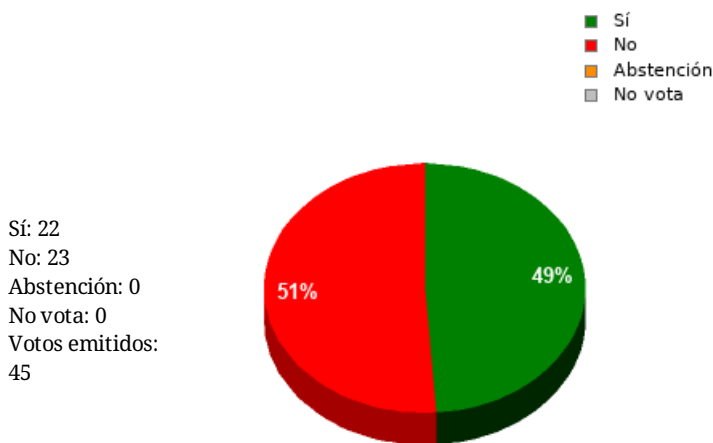

En esta sesión no se han identificado los asuntos; se suministran los datos en bruto, y puede que esta votación se haya anulado o repetido. Acuda al Diario de Sesiones correspondiente para cotejarlos o hacer comprobaciones.

30/12/2022 - 13:38:31

Boletín de convocatoria: [11B-1272](#)

Diario de sesiones: [11J132](#)

Resultados totales

Resultados por grupo parlamentario

GPS

Sí: 0
No: 20
Abstención: 0
No vota: 0
Votos emitidos: 20

GPP

Sí: 10
No: 0
Abstención: 0
No vota: 0
Votos emitidos: 10

GPIU

Sí: 0
No: 2
Abstención: 0
No vota: 0
Votos emitidos: 2

GPC

Sí: 0
No: 1
Abstención: 0
No vota: 0
Votos emitidos: 1

GPFA

Sí: 2
No: 0
Abstención: 0
No vota: 0
Votos emitidos: 2

GPPOD

Sí: 4
No: 0
Abstención: 0
No vota: 0
Votos emitidos: 4

GPV

Sí: 2
No: 0
Abstención: 0
No vota: 0
Votos emitidos: 2

Votos individuales

María Celia Fernández Fernández (GPS) - **No**
Pablo Álvarez-Pire Santiago (GPP) - **Sí**
Carmen Eva Pérez Ordieres (GPS) - **No**
Alvaro Queipo Somoano (GPP) - **Sí**
Cristina Vega Morán (GPP) - **Sí**
Ovidio Zapico González (GPIU) - **No**
Angela Rosa Vallina de la Noval (GPIU) - **No**
Alba Álvarez Núñez (GPS) - **No**
Noelia Macías Mariano (GPS) - **No**
Mónica Ronderos García (GPS) - **No**
Dolores Carcedo García (GPS) - **No**
Pablo González Menéndez (GPP) - **Sí**
René Suárez Fernández (GPS) - **No**

Ana Isabel González Cachero (GPS) - **No**
José Ramón Fernández Castro (GPS) - **No**
Sergio García Rodríguez (GPC) - **Sí**
Rafael Abelardo Palacios García (GPPOD) - **Sí**
Ricardo Menéndez Salmón (GPPOD) - **Sí**
Marcelino Marcos Líndez (GPS) - **No**
Alfonso Albaladejo Carrasco (GPS) - **No**
Javier Brea Pastor (GPP) - **Sí**
Lidia Fernández Fernández (GPS) - **No**
Daniel Mari Ripa (GPPOD) - **Sí**
Juan Manuel Cofiño González (GPS) - **No**
Angel Ricardo Morales Fuentecilla (GPS) - **No**
Ignacio Blanco Urizar (GPV) - **Sí**