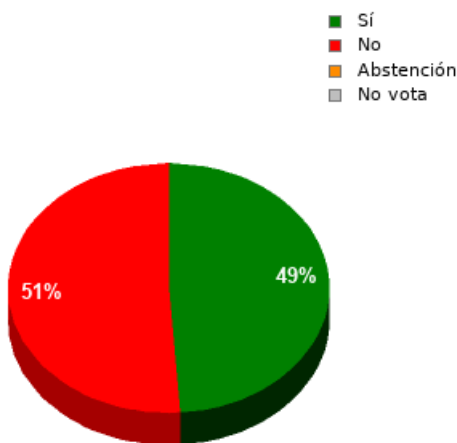

En esta sesión no se han identificado los asuntos; se suministran los datos en bruto, y puede que esta votación se haya anulado o repetido. Acuda al Diario de Sesiones correspondiente para cotejarlos o hacer comprobaciones.

30/12/2022 - 13:38:31

Boletín de convocatoria: [11B-1272](#)

Diario de sesiones: [11J132](#)

Resultados totales

Sí: 22
No: 23
Abstención: 0
No vota: 0
Votos emitidos:
45

Resultados por grupo parlamentario

GPIU