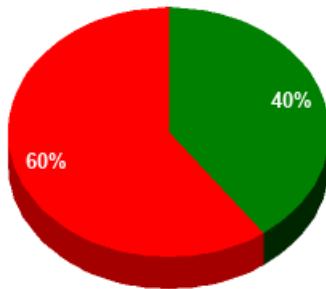

30/12/2022 - 13:38:31

Boletín de convocatoria: [11B-1272](#)

Diario de sesiones: [11J132](#)

Resultados totales

Sí: 18
No: 27
Abstención: 0
No vota: 0
Votos emitidos:
45

■ Sí
■ No
■ Abstención
■ No vota

Resultados por grupo parlamentario