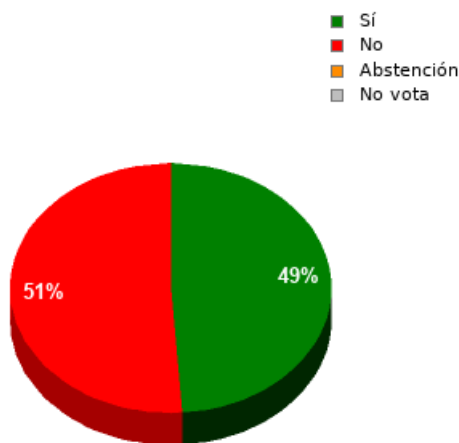

En esta sesión no se han identificado los asuntos; se suministran los datos en bruto, y puede que esta votación se haya anulado o repetido. Acuda al Diario de Sesiones correspondiente para cotejarlos o hacer comprobaciones.

30/12/2022 - 13:38:31

Boletín de convocatoria: [11B-1272](#)

Diario de sesiones: [11J132](#)

Resultados totales

Sí: 22
No: 23
Abstención: 0
No vota: 0
Votos emitidos:
45

Resultados por grupo parlamentario

GPC