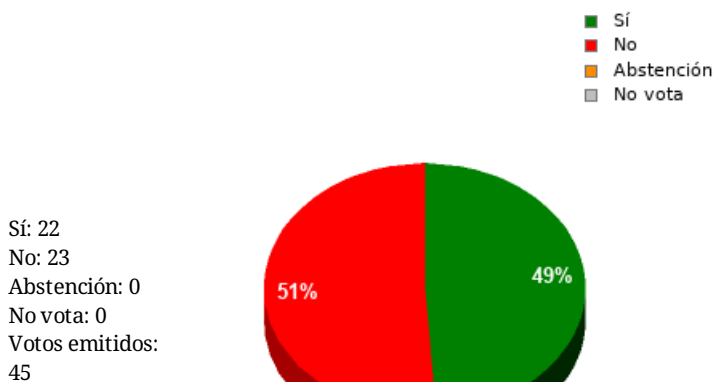

En esta sesión no se han identificado los asuntos; se suministran los datos en bruto, y puede que esta votación se haya anulado o repetido. Acuda al Diario de Sesiones correspondiente para cotejarlos o hacer comprobaciones.

30/12/2022 - 13:38:31

Boletín de convocatoria: [11B-1272](#)

Diario de sesiones: [11J132](#)

Resultados totales

Resultados por grupo parlamentario

GPS

Sí: 0
No: 20
Abstención: 0
No vota: 0
Votos emitidos: 20

GPFA

Sí: 2
No: 0
Abstención: 0
No vota: 0
Votos emitidos: 2

GPP

Sí: 10
No: 0
Abstención: 0
No vota: 0
Votos emitidos: 10

GPIU

Sí: 0
No: 2
Abstención: 0
No vota: 0
Votos emitidos: 2

Sí: 0
No: 1
Abstención: 0
No vota: 0
Votos emitidos: 1

GPPOD

Sí: 4
No: 0
Abstención: 0
No vota: 0
Votos emitidos: 4

GPC

Sí: 4
No: 0
Abstención: 0
No vota: 0
Votos emitidos: 4

GPV

Sí: 2
No: 0
Abstención: 0
No vota: 0
Votos emitidos: 2

Votos individuales

Alba Álvarez Núñez (GPS) - No
Carmen Eva Pérez Ordieres (GPS) - No
María Celia Fernández Fernández (GPS) - No
Adrián Pumares Suárez (GPFA) - Sí
Mónica Ronderos García (GPS) - No
Dolores Carcedo García (GPS) - No
Alvaro Queipo Somoano (GPP) - Sí
Pablo González Menéndez (GPP) - Sí
Ovidio Zapico González (GPIU) - No
Angela Rosa Vallina de la Noval (GPIU) - No
Angel Ricardo Morales Fuentecilla (GPS) - No
Ana Isabel González Cachero (GPS) - No
René Suárez Fernández (GPS) - No

María Esther Freile Fernández (GPS) - No
José Manuel Felgueres Abad (GPP) - Sí
Susana Fernández Álvarez (GPC) - Sí
José Ramón Fernández Castro (GPS) - No
Reyes Fernández Hurlé (GPP) - Sí
Beatriz Polledo Enríquez (GPP) - Sí
Javier Brea Pastor (GPP) - Sí
Alfonso Albaladejo Carrasco (GPS) - No
Adrian Barbón Rodríguez (GPS) - No
Rafael Abelardo Palacios García (GPPOD) - Sí
Sara Concepción Álvarez Rouco (GPV) - Sí
Juan Manuel Cofiño González (GPS) - No
Lidia Fernández Fernández (GPS) - No