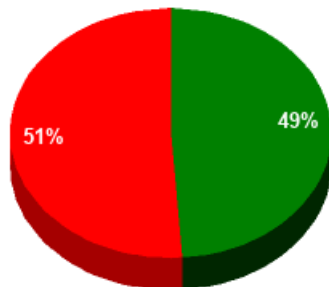

JUNTA GENERAL
DEL PRINCIPADO
DE ASTURIAS
XII Legislatura
WWW.JGPA.ES

Junta General del Principado de Asturias

Informe de votación - Asunto

En esta sesión no se han identificado los asuntos; se suministran los datos en bruto, y puede que esta votación se haya anulado o repetido. Acuda al Diario de Sesiones correspondiente para cotejarlos o hacer comprobaciones.

30/12/2022 - 13:38:31

Boletín de convocatoria:
Diario de sesiones:

Resultados totales

Sí: 22
No: 23
Abstención: 0
No vota: 0
Votos emitidos: 45

■ Sí
■ No
■ Abstención
■ No vota

Resultados por grupo parlamentario