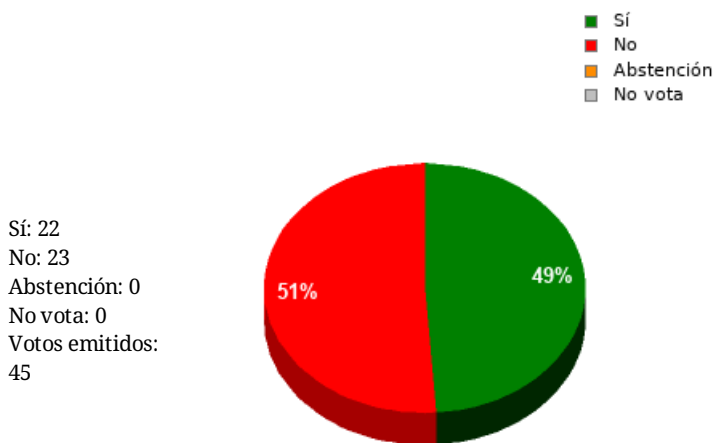

En esta sesión no se han identificado los asuntos; se suministran los datos en bruto, y puede que esta votación se haya anulado o repetido. Acuda al Diario de Sesiones correspondiente para cotejarlos o hacer comprobaciones.

30/12/2022 - 13:38:31

Boletín de convocatoria: [11B-1272](#)

Diario de sesiones: [11J132](#)

Resultados totales

Resultados por grupo parlamentario

GPFA

Sí: 2
No: 0
Abstención: 0
No vota: 0
Votos emitidos: 2