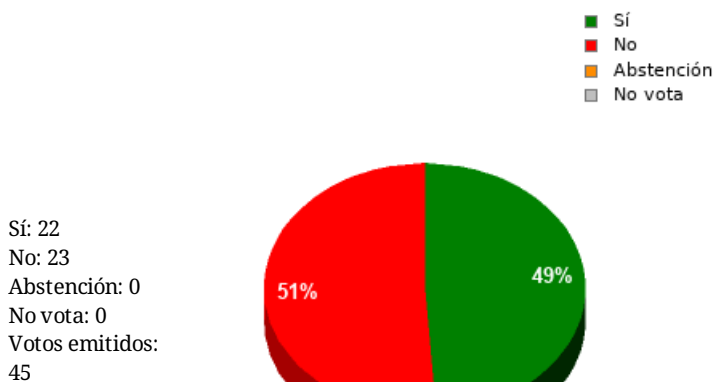

En esta sesión no se han identificado los asuntos; se suministran los datos en bruto, y puede que esta votación se haya anulado o repetido. Acuda al Diario de Sesiones correspondiente para cotejarlos o hacer comprobaciones.

30/12/2022 - 14:38:31

Boletín de convocatoria: [11B-1272](#)

Diario de sesiones: [11J132](#)

Resultados totales

Resultados por grupo parlamentario

GPS

Sí: 0
No: 20
Abstención: 0
No vota: 0
Votos emitidos: 20

GPIU

Sí: 0
No: 2
Abstención: 0
No vota: 0
Votos emitidos: 2

GPP

Sí: 10
No: 0
Abstención: 0
No vota: 0
Votos emitidos: 10

GPFA

Sí: 2
No: 0
Abstención: 0
No vota: 0
Votos emitidos: 2

GPC

Sí: 4
No: 0
Abstención: 0
No vota: 0
Votos emitidos: 4

GPPOD

Sí: 4
No: 0
Abstención: 0
No vota: 0
Votos emitidos: 4

GPV

Sí: 0
No: 1
Abstención: 0
No vota: 0
Votos emitidos: 1

Sí: 2
No: 0
Abstención: 0
No vota: 0
Votos emitidos: 2

Votos individuales

José Ramón Fernández Castro (GPS) - No
Carmen Eva Pérez Ordieres (GPS) - No
Ovidio Zapico González (GPIU) - No
María Celia Fernández Fernández (GPS) - No
María Gloria García Fernández (GPP) - Sí
Alvaro Queipo Somoano (GPP) - Sí
Javier Brea Pastor (GPP) - Sí
Cristina Vega Morán (GPP) - Sí
Alba Álvarez Núñez (GPS) - No
Dolores Carcedo García (GPS) - No
Pedro Leal Llana (GPFA) - Sí
Adrián Pumares Suárez (GPFA) - Sí
Noelia Macías Mariano (GPS) - No

Angel Ricardo Morales Fuentecilla (GPS) - No
Pablo Álvarez-Pire Santiago (GPP) - Sí
Lidia Fernández Fernández (GPS) - No
René Suárez Fernández (GPS) - No
Jimena Llamedo González (GPS) - No
Ana Isabel González Cachero (GPS) - No
Marcelino Marcos Líndez (GPS) - No
Sara Concepción Álvarez Rouco (GPV) - Sí
Luis Ramón Fernández Huerga (GPS) - No
Susana Fernández Álvarez (GPC) - Sí
Sergio García Rodríguez (GPC) - Sí
Ignacio Blanco Urizar (GPV) - Sí
Manuel Cifuentes Corujo (GPC) - Sí