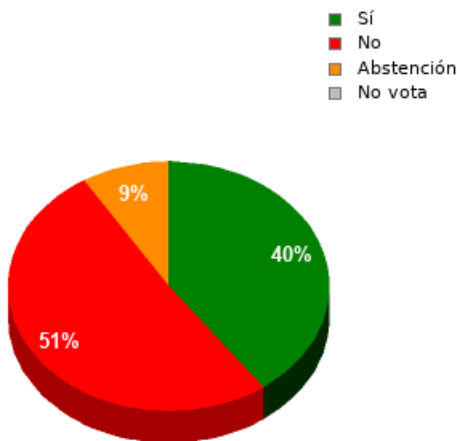

En esta sesión no se han identificado los asuntos; se suministran los datos en bruto, y puede que esta votación se haya anulado o repetido. Acuda al Diario de Sesiones correspondiente para cotejarlos o hacer comprobaciones.

30/12/2022 - 13:38:31

Boletín de convocatoria: [11B-1272](#)

Diario de sesiones: [11J132](#)

Resultados totales

Sí: 18
No: 23
Abstención: 4
No vota: 0
Votos emitidos:
45

Resultados por grupo parlamentario

GPIU