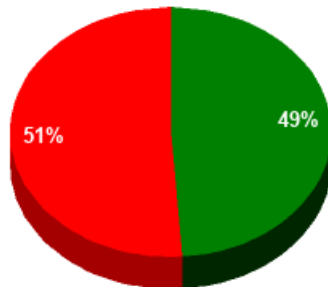

30/12/2022 - 13:38:31

Boletín de convocatoria: [11B-1272](#)

Diario de sesiones: [11J132](#)

Resultados totales

Sí: 22
No: 23
Abstención: 0
No vota: 0
Votos emitidos:
45

■ Sí
■ No
■ Abstención
■ No vota

Resultados por grupo parlamentario